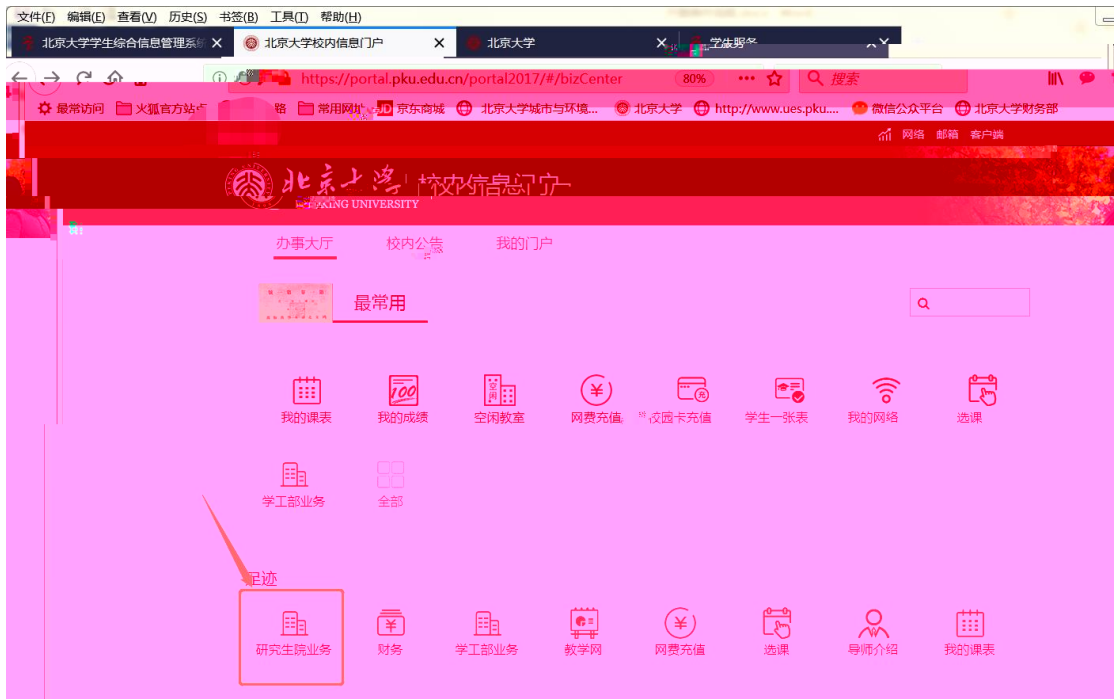

不

不

早签到

我的课表 我的成绩 空闲教室 网费充值 校园卡充值 学生一张表 我的网络 选课

学工部业务 全部

不 不

最热

快速导航 个人业务 | 公共服务 | 专题服务 | 大数据分析 | 我的链接 | 学生事务管理 | 行政办公管理 | 设备资产管理

个人业务

研究生院业务 学工部业务 就业中心业务 学生一张表 选课 我的课表 我的成绩 教学计划

健康档案 档案转递查询 新组织业务 迎新 离校 组业务 研究生证书照片 讲座申请

不 一

130